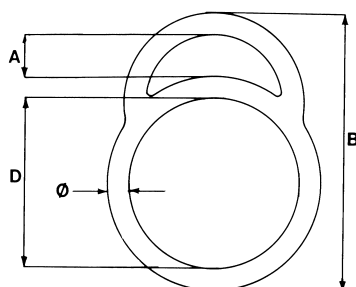

Ringe
Rustfrit stål

Rings
Stainless steel

Anillas
Acero inoxidable

Vare nr. Part no. Parte no.	Str. Size Tamaño	= Ø	A	B	D	Vægt Weight Peso
C 12-60 SS BAR	1/2"	12	16	35	60	kg 0,25

Vare nr. Part no. Parte no.	Str. Size Tamaño	= Ø	A	B	D	Vægt Weight Peso
C 10-75 SS BOW	3/8"	10	18	113	75	kg 0,22
C 12-75 SS BOW	1/2"	12	18	117	75	kg 0,34
C 14-75 SS BOW	9/16"	14	18	121	75	kg 0,46