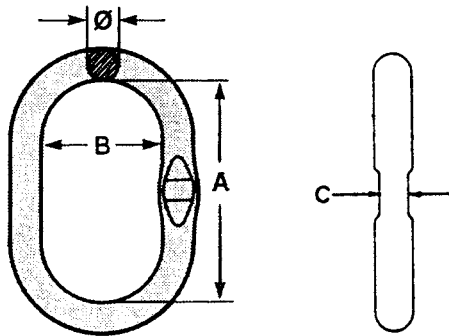

**Trækringe**

Klasse 8  
Gulmalet

**Masterlinks**

Grade 8  
Yellowpainted

**Anillas**

Grado 8  
Amarillas

**GUNNEBO**  
CHAIN & LIFTING

Vare nr. Part no. Parte no.	Str. Size Tamaño	= Ø	SWL 4:1	A	B	Vægt Weight Peso
	mm	Ton	mm	mm	kg	
M-6-10	3/8"	11	1,2	100	60	0,2
M-86-10	1/2"	14	2,5	120	70	0,4
M-108-10	5/8"	17	4,0	140	80	0,8
M-13-10	3/4"	19	5,4	150	90	1,0
M-1310-10	7/8"	22	7,5	160	95	1,5
M-1613-10	1"	25	10,0	190	110	2,3
M-19-10	1 3/16"	30	12,0	200	120	3,5
M-2016-10	1 5/16"	34	17,0	240	140	5,3
M-2220-10	1 1/2"	38	25,0	250	150	7,0
M-2622-10	1 9/16"	40	28,0	250	150	8,0
M-32-10	1 3/4"	45	33,0	300	180	12,0

**Trækringe**

Klasse 8  
Gulmalet

**Masterlinks**

Grade 8  
Yellowpainted

**Anillas**

Grado 8  
Amarillas

**GUNNEBO**  
CHAIN & LIFTING

Vare nr. Part no. Parte no.	Str. Size Tamaño	= Ø	SWL 4:1	A	B	C	Vægt Weight Peso
	mm	Ton	mm	mm	mm	mm	kg
MF-6-8	3/8"	11	1,2	100	60	6	0,2
MF-86-8	1/2"	14	2,5	120	70	6	0,4
MF-108-8	5/8"	17	4,0	140	80	8	0,8
MF-1310-8	7/8"	22	7,5	160	95	10	1,5
MF-1613-8	1"	25	10,0	190	110	13	2,3
MF-2016-8	1 5/16"	34	17,0	240	140	16	5,3
MF-2220-8	1 1/2"	38	25,0	250	150	19	7,0