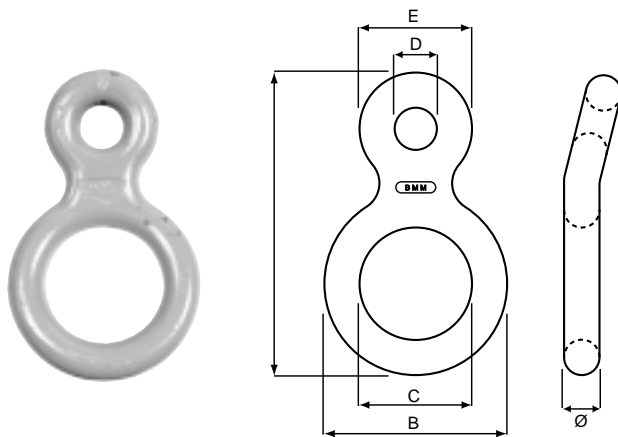

Stopper

Stopper

Retén p/ochos

Vare nr. Part no. Parte no.	SWL 5:1	Ø	A	B	C	D	E	F	Vægt Weight Peso
E90-407S	Ton 12,0	mm 32	mm 220	mm 88	mm 36	mm 40	mm 140	mm 100	kg 3,3

Kellys øje

Kellys eye

Ochos

Vare nr. Part no. Parte no.	SWL 5:1	Ø	A	B	C	D	E	Vægt Weight Peso
E90-406	Ton 12,0	mm 32	mm 270	mm 163	mm 100	mm 38	mm 100	kg 4,4