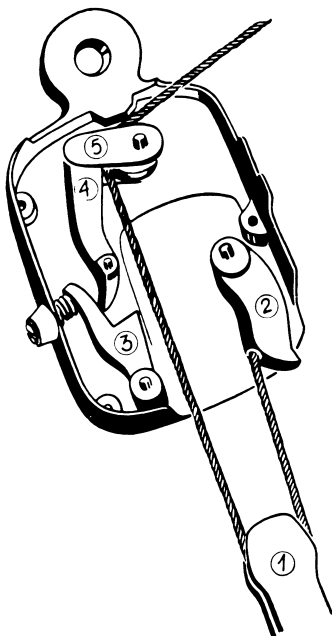

**Havlås**

Messing og rustfrit stål

**Brailing net lock**

Brass and stainless steel

**Cierre de saco**

Lafón y acero inoxidable

Vare nr. Part no. Parte no.	A	B	Vægt Weight Peso
	mm	mm	kg
BOSS BK 11	100	220	3,90
BOSS BK 12 S	170	275	7,20

Reservedele/spare parts/repuestos:

1. Udglider  
Sliding block  
Pieza escapanda
2. Låsestykke  
Locking piece  
Pieza de cierre
3. Pal.  
Pawl  
Trinquete c/resorte
4. Lås  
Latch  
Brazo de cierre
5. Glidearm  
Releasing arm  
Mecanismo de desembrague