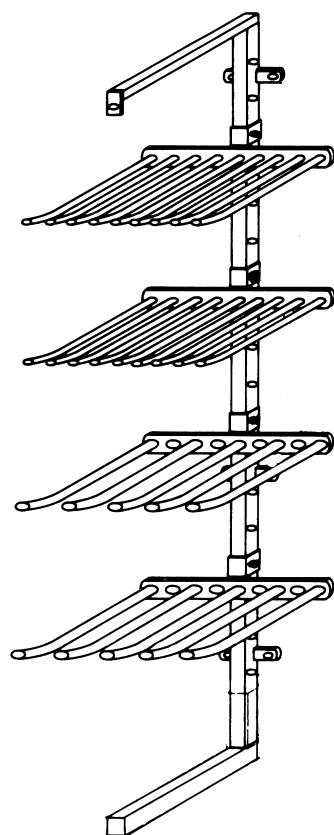

**Ophængsstativ**

Væg-montering eller  
fritstående stativ

**Suspension Rack**

Wall-mounting or free-  
standing rack

**Exhibidor**

Montage de pared o  
aislado

- DIV 401: Vægvange 2.0 mtr  
Wallpiece 2.0 mtrs
- DIV 402: M12 tværvange 0.5 mtr  
M12 cross bar 0.5 mtrs
- DIV 403: M16 tværvange 0.5 mtr  
M16 cross bar 0.5 mtrs
- DIV 404: M12 bærestang m/møtrik  
M12 bar w/nut
- DIV 405: M16 bærestang m/møtrik  
M16 bar w/nut
- DIV 406: M6 bærestang m/møtrik M12  
M6 bar w/nut M12
- DIV 407: M8 bærestang m/møtrik M12  
M8 bar w/nut M12
- DIV 408: Sammenkoblingsæt  
Connecting piece
- DIV 409: Sokkel, hel  
Socket, double
- DIV 410: Sokkel, halv  
Socket, half