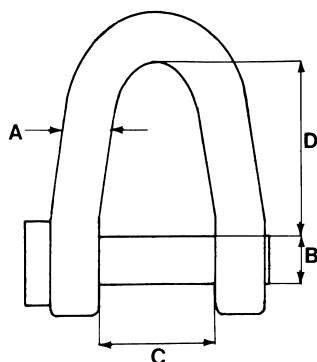

Sjækler, kærnbolt

Type D
Sorte

**Shackles,
countersunk pin**

Dee type
Selfcoloured

**Grilletes, cabeza
destornillada**

Tipo D
Negros

Vare nr. Part no. Parte no.	Str. Size Tamaño	SWL 5:1	A	B	C	D	Vægt Weight Peso	Sække à Sacks of Sacos de
		Ton	mm	mm	mm	mm	kg/100	
F 10 DSC	3/8"	0,30	10	10	20	40	13,5	300
F 12 DSC	1/2"	0,50	12	12	25	48	25,0	150
F 16 DSC	5/8"	0,80	16	16	32	60	55,0	70
F 19 DSC	3/4"	1,10	19	19	38	74	92,0	40
F 22 DSC	7/8"	1,50	22	22	44	85	138,0	30
F 25 DSC	1"	2,00	25	25	51	97	225,0	20

Stålsjækler

Blå
Type V

Steel shackles

Blue
Vee type

Grilletes de acero

Azul
Tipo V

Vare nr. Part no. Parte no.	Str. Size Tamaño	SWL 5:1	A	B	C	D	Vægt Weight Peso	Sække à Sacks of Sacos de
		Ton	mm	mm	mm	mm	kg/100	
F 32 VB	1 1/4"	9,0	32	32	76	110	380,0	10