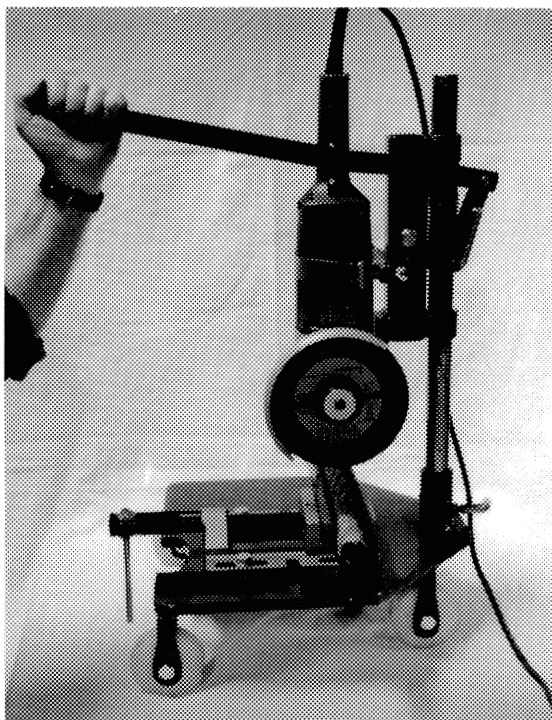

Skærestander

Cutting bench

Maquina cortadora

m/vinkelsliber
w/cutter
c/amolador

Vare nr. Part no. Parte no.	Max. kæde Max. chain Max. cadena	Max. wire Max. wire Max. cable	Beskrivelse Description Descripción
	∅ = mm	∅ = mm	
HS 800	22	36	På hjul / on wheels / sobre ruedas
HS 802	22	36	På ben / firm legs / sobre pie
HS 810	-	-	Stativ alene på hjul / bench alone w.wheels / soporte sólo s/ruedas
HS 812	-	-	Stativ alene på ben / bench alone w.legs / soporte sólo s/pie
HS 820	-	-	2100 W vinkelsliber / cutter / amolador
HSK 178	-	-	178 mm skæreskive / cutting disc. / disco
HSK 230	-	-	230 mm skæreskive / cutting disc. / disco