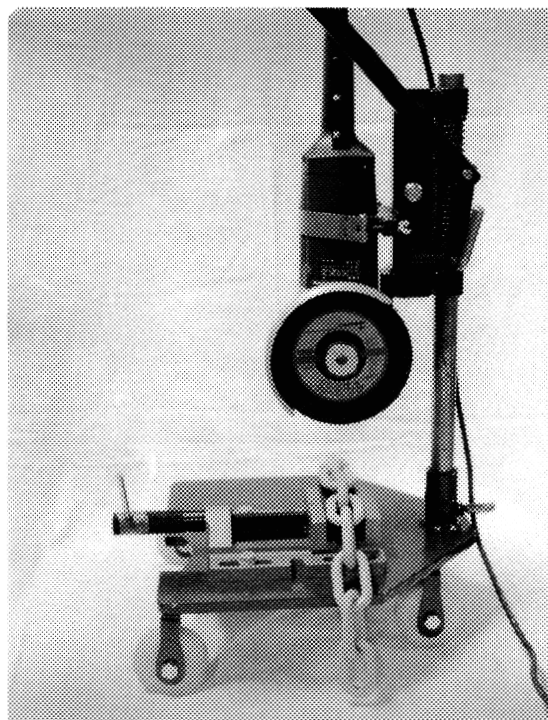

Skærestander

Cutting bench

Maquina cortadora

m/vinkelsliber
w/cutter
c/amolador

Vare nr. Part no. Parte no.	Max. kæde Max. chain Max. cadena	Max. wire Max. wire Max. cable	Beskrivelse Description Descripción
	∅ = mm	∅ = mm	
HS 800	22	36	På hjul / on wheels / sobre ruedas
HS 802	22	36	På ben / firm legs / sobre pie
HS 810	-	-	Stativ alene på hjul / bench alone w.wheels / soporte sólo s/ruedas
HS 812	-	-	Stativ alene på ben / bench alone w.legs / soporte sólo s/pie
HS 820	-	-	2100 W vinkelsliber / cutter / amolador
HSK 178	-	-	178 mm skæreskive / cutting disc. / disco
HSK 230	-	-	230 mm skæreskive / cutting disc. / disco