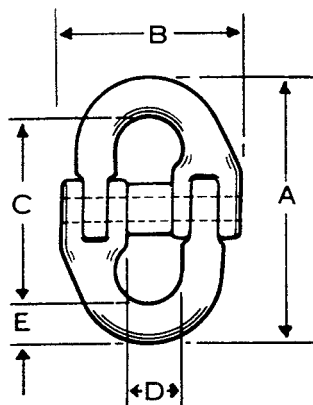

Samleled
Connectors
Conectores

TRAWLEX®

Vare nr. Part no. Parte no.	S.W.L 5:1 Ton	A mm	B mm	C mm	D mm	E mm	Vægt Weight Peso Kg
TL07	1,5	67	47	48	14,3	09	0,11
TL10	2,5	89	63	64	19,2	13	0,36
TL13	4,2	118	84	85	26,5	17	0,66
TL16	6,4	144	95	106	32,0	19	1,08
TL19	10,0	168	114	122	38,5	23	1,77
TL23	12,0	206	140	150	49,0	28	2,80
TL26	17,0	230	160	166	57,0	32	4,40
TL32	25,0	278	209	200	63,0	39	8,40

Reservedele for samleled
Spareparts for connectors
Repuestos para conectores

Vare nr. Part no. Parte no.	Vægt Weight Peso Kg/100	For For Para
TL07B	0,20	TL07
TL10B	0,50	TL10
TL13B	1,20	TL13
TL16B	2,30	TL16
TL19B	4,00	TL19
TL23B	5,00	TL23
TL26B	6,50	TL26
TL32B	9,00	TL32

Vare nr. Part no. Parte no.	Vægt Weight Peso Kg/100	For For Para
TL07P	0,20	TL07
TL10P	1,90	TL10
TL13P	4,70	TL13
TL16P	7,70	TL16
TL19P	12,00	TL19
TL23P	24,00	TL23
TL26P	39,50	TL26
TL32P	73,00	TL32