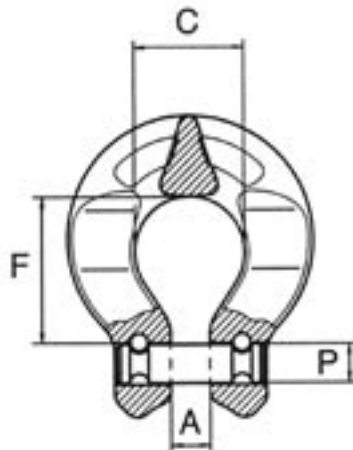

**CO-samleled**  
Gulmalet

**CO-Connectors**  
Yellow painted

**Conectores CO**  
Pintado de amarillo

Vare nr. Part no. Parte no.	Breaking Load	L	B	D	b	l	Vægt Weight Peso	Antal/box Number/box No/Caja
	Ton	mm	mm	mm	mm	mm	Kg	Stk./pcs.
COG 07C	8,0	52	19	9	13	22	0,11	80
COG 10C	12,8	64	24	12	18	26	0,26	40
COG 13C	21,6	86	32	16	23	36	0,62	20
COG 16C	32,0	100	40	20	27	40	1,05	10
COG 19C	50,0	122	47	23	33	46	1,58	5
COG 22C	60,0	150	49	24	34	59	3,00	5
COG 26C	85,0	160	58	29	36	61	4,60	1

Individuelt testet - med certifikat  
Individually testet - with certifikat

**Omega sjækel**  
**Omega shackle**  
**Grillete omega**

Klasse 8  
Grade 8  
Grado 8

Gulmalet  
Yellowpainted  
Amarillos

Vare nr. Part no. Parte no.	Str. Size Tamaño	SWL 5:1	A	C	F	P	Vægt Weight Peso
	Inch	Ton	mm	mm	mm	mm	Kg
WBG 07	9/32"	1,26	8,7	24,5	32,0	9,5	0,18
WBG 10	3/8"	2,50	12,5	32,0	44,0	12	0,35
WBG 13	1/2"	4,00	15,0	40,0	55,0	16	0,72
WBG 16	5/8"	6,40	18,0	50,0	65,5	21	1,20