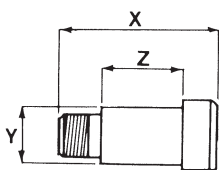

Top
Head
Cabeza

Swivel øje
Swivel eye
Cáncamo giratorio

Swivel krog
Swivel hook
Gancho giratorio

Blok vare nr. Block part no. Pasteca art. no.	M	N	O	P	O	P	Q
	mm	mm	mm	mm	mm	mm	mm
KT 1-N	25	38	13	65	20	82	25
KT 2-N	23	55	16	94	25	94	28
KT 3-N	26	66	20	110	30	105	30

Skiver
Sheaves
Ruedas

Nylonskive
Nylon
Rueda de nylon

Vare nr. Part no. Parte no.	B	D	S	Vægt Weight Peso
	mm	mm	mm	kg
SKT 1 N	22	80	17	0,15
SKT 2 N	24	110	20	0,25
SKT 3 N	28	150	20	0,55

Bolte
Pins
Pasadores

Vare nr. Part no. Parte no.	X	Y	Z	Vægt Weight Peso
	mm	mm	mm	kg
PKT 1 N	50	17	28	0,10
PKT 2 N	52	20	30	0,15
PKT 3 N	67	20	41	0,20

Vare nr. Part no. Parte no.	X	Y	Z	Vægt Weight Peso
	mm	mm	mm	kg
PKT 1D N	77	17	55	0,15
PKT 2D N	82	20	60	0,25
PKT 3D N	100	20	76	0,30