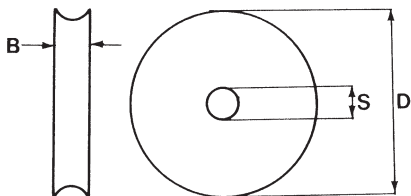

Top
Head
Cabeza

Swivel øje
Swivel eye
Cáncamo giratorio

Swivel krog
Swivel hook
Gancho giratorio

Blok vare nr. Block part no. Pasteca art. no.	M	N	O	P	O	P	Q
	mm	mm	mm	mm	mm	mm	mm
KT 1-N	25	38	13	65	20	82	25
KT 2-N	23	55	16	94	25	94	28
KT 3-N	26	66	20	110	30	105	30

Skiver
Sheaves
Ruedas

Nylonskive
Nylon
Rueda de nylon

Vare nr. Part no. Parte no.	B	D	S	Vægt Weight Peso
	mm	mm	mm	kg
SKT 1 N	22	80	17	0,15
SKT 2 N	24	110	20	0,25
SKT 3 N	28	150	20	0,55

Bolte
Pins
Pasadores

Vare nr. Part no. Parte no.	X	Y	Z	Vægt Weight Peso
	mm	mm	mm	kg
PKT 1 N	50	17	28	0,10
PKT 2 N	52	20	30	0,15
PKT 3 N	67	20	41	0,20

Vare nr. Part no. Parte no.	X	Y	Z	Vægt Weight Peso
	mm	mm	mm	kg
PKT 1D N	77	17	55	0,15
PKT 2D N	82	20	60	0,25
PKT 3D N	100	20	76	0,30