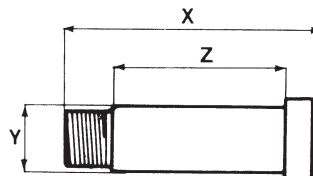

Top
Head
Cabeza

Swivel øje
Swivel eye
Cáncamo giratorio

Swivel krog
Swivel hook
Gancho giratorio

Blok vare nr. Block part no. Pasteca art. no.	M	N	O	P	O	P	Q
	mm	mm	mm	mm	mm	mm	mm
KT 1-N	25	38	13	65	20	82	25
KT 2-N	23	55	16	94	25	94	28
KT 3-N	26	66	20	110	30	105	30

Skiver
Sheaves
Ruedas

Nylonskive
Nylon
Rueda de nylon

Vare nr. Part no. Parte no.	B	D	S	Vægt Weight Peso
	mm	mm	mm	kg
SKT 1 N	22	80	17	0,15
SKT 2 N	24	110	20	0,25
SKT 3 N	28	150	20	0,55

Bolte
Pins
Pasadores

Vare nr. Part no. Parte no.	X	Y	Z	Vægt Weight Peso
	mm	mm	mm	kg
PKT 1 N	50	17	28	0,10
PKT 2 N	52	20	30	0,15
PKT 3 N	67	20	41	0,20

Vare nr. Part no. Parte no.	X	Y	Z	Vægt Weight Peso
	mm	mm	mm	kg
PKT 1D N	77	17	55	0,15
PKT 2D N	82	20	60	0,25
PKT 3D N	100	20	76	0,30