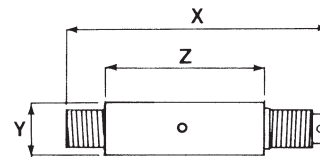

Swivel øje
Swivel eye
Cáncamo giratorio

Swivel gaffel
Swivel fork
Horquilla giratorio

Swivel sjækkel øje
Swivel shackle eye
Ojo p/grillete giratorio

**Top
Head
Cabeza**

Blok vare nr. Block part no. Pasteca art. no.	M	N	O	P	K	L	M	N	R	P	L	M	R	P
	mm	mm	mm	mm	mm	mm	mm	mm	mm	mm	mm	mm	mm	mm
KT 230-2	40	90	31	280	114	26	40	70	34	145	39	50	45	115
KT 300-2	48	90	35	181	140	29	52	84	35	175	43	58	50	125
KT 400-2	58	110	50	225	195	51	85	115	65	260	51	73	60	150
KT 500-2	75	140	55	280	195	51	85	115	65	260	51	73	60	150

**Skiver
Sheaves
Ruedas**

Vare nr. Part no. Parte no.	B	D	R	S	Vægt Weight Peso
	mm	mm	mm	mm	kg
SKT 230-2	57	230	80	35	12,80
SKT 300-2	66	300	100	45	18,20
SKT 400-2	70	400	128	60	35,00
SKT 500-2	76	515	140	65	42,50

**Bolte
Pins
Pasadores**

Vare nr. Part no. Parte no.	X	Y	Z	Vægt Weight Peso
	mm	mm	mm	Kg
PKT 230-2	118	35	78	1,10
PKT 300-2	140	45	79	1,90

Vare nr. Part no. Parte no.	X	Y	Z	Vægt Weight Peso
	mm	mm	mm	Kg
PKT 400-2	217	60	97	8,00
PKT 500-2	242	65	112	9,50