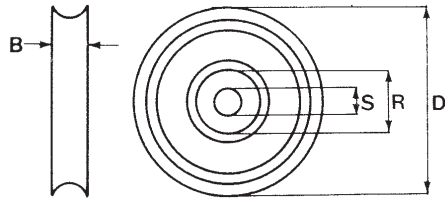

Swivel øje
Swivel eye
Cáncamo giratorio

Swivel gaffel
Swivel fork
Horquilla giratorio

Swivel sjækkel øje
Swivel shackle eye
Ojo p/grillete giratorio

**Top
Head
Cabeza**

Blok vare nr. Block part no. Pasteca art. no.	M	N	O	P	K	L	M	N	R	P	L	M	R	P
	mm	mm	mm	mm	mm	mm	mm	mm	mm	mm	mm	mm	mm	mm
KT 230-2	40	90	31	280	114	26	40	70	34	145	39	50	45	115
KT 300-2	48	90	35	181	140	29	52	84	35	175	43	58	50	125
KT 400-2	58	110	50	225	195	51	85	115	65	260	51	73	60	150
KT 500-2	75	140	55	280	195	51	85	115	65	260	51	73	60	150

**Skiver
Sheaves
Ruedas**

Vare nr. Part no. Parte no.	B	D	R	S	Vægt Weight Peso
	mm	mm	mm	mm	kg
SKT 230-2	57	230	80	35	12,80
SKT 300-2	66	300	100	45	18,20
SKT 400-2	70	400	128	60	35,00
SKT 500-2	76	515	140	65	42,50

**Bolte
Pins
Pasadores**

Vare nr. Part no. Parte no.	X	Y	Z	Vægt Weight Peso
	mm	mm	mm	Kg
PKT 230-2	118	35	78	1,10
PKT 300-2	140	45	79	1,90

Vare nr. Part no. Parte no.	X	Y	Z	Vægt Weight Peso
	mm	mm	mm	Kg
PKT 400-2	217	60	97	8,00
PKT 500-2	242	65	112	9,50