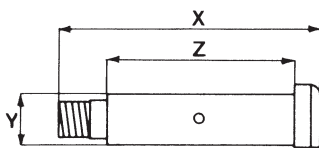

Swivel øje
Swivel eye
Cáncamo giratorio

Swivel gaffel
Swivel fork
Horquilla giratorio

Swivel sjækkel øje
Swivel shackle eye
Ojo p/grillete giratorio

**Top
Head
Cabeza**

Blok vare nr. Block part no. Pasteca art. no.	M	N	O	P	K	L	M	N	R	P	L	M	R	P
	mm	mm	mm	mm	mm	mm	mm	mm	mm	mm	mm	mm	mm	mm
KT 230-2	40	90	31	280	114	26	40	70	34	145	39	50	45	115
KT 300-2	48	90	35	181	140	29	52	84	35	175	43	58	50	125
KT 400-2	58	110	50	225	195	51	85	115	65	260	51	73	60	150
KT 500-2	75	140	55	280	195	51	85	115	65	260	51	73	60	150

**Skiver
Sheaves
Ruedas**

Vare nr. Part no. Parte no.	B	D	R	S	Vægt Weight Peso
	mm	mm	mm	mm	kg
SKT 230-2	57	230	80	35	12,80
SKT 300-2	66	300	100	45	18,20
SKT 400-2	70	400	128	60	35,00
SKT 500-2	76	515	140	65	42,50

**Bolte
Pins
Pasadores**

Vare nr. Part no. Parte no.	X	Y	Z	Vægt Weight Peso
	mm	mm	mm	Kg
PKT 230-2	118	35	78	1,10
PKT 300-2	140	45	79	1,90

Vare nr. Part no. Parte no.	X	Y	Z	Vægt Weight Peso
	mm	mm	mm	Kg
PKT 400-2	217	60	97	8,00
PKT 500-2	242	65	112	9,50