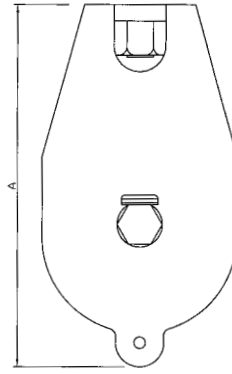

Top  
Head  
Cabeza

**BMM-Takle blokke**  
**BMM-Tackle blocks**  
**BMM-Pastecas para levantar**

**Blåmalet**  
**Blue painted**  
**Pintada da azul**

Blok vare nr. Block part no. Pasteca art. no.	SWL 5:1	Max load on head- fitting	Test load	A	B	D	E	F	F <sub>1</sub>	G	J	MAX WIRE	Vægt Weight Peso
	Ton	Ton	Ton	mm	mm	mm	mm	mm	mm	mm	mm	mm	kg
KT 230T-2 <input type="checkbox"/>	9,0	18,0	36,0	405	57	230	150	110	168	195	8	28	75,0
KT 300T-2 <input type="checkbox"/>	11,0	22,0	44,0	480	66	300	155	100	175	260	10	28	122,0

BMM-Blokke skal bestilles med:  
BMM-Bloks must be ordered with:  
Pastecas BMM se pueden pedir con:

enten  
either  
o **E** Swivel øje.  
Swivel eye.  
Cáncamo giratorio.

eller  
or  
o **F** Swivel gaffel.  
Swivel fork.  
Horquilla giratorio.