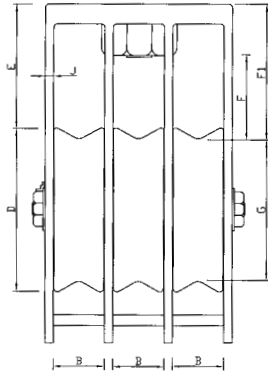

Top  
Head  
Cabeza

**BMM-Takle blokke**  
**BMM-Tackle blocks**  
**BMM-Pastecas para levantar**

**Blåmalet**  
**Blue painted**  
**Pintada da azul**

Blok vare nr. Block part no. Pasteca art. no.	SWL 5:1	Max load on head- fitting	Test load	A	B	D	E	F	F <sub>1</sub>	G	J	MAX WIRE	Vægt Weight Peso
	Ton	Ton	Ton	mm	mm	mm	mm	mm	mm	mm	mm	mm	kg
KT 230T-2 <input type="checkbox"/>	9,0	18,0	36,0	405	57	230	150	110	168	195	8	28	75,0
KT 300T-2 <input type="checkbox"/>	11,0	22,0	44,0	480	66	300	155	100	175	260	10	28	122,0

BMM-Blokke skal bestilles med:  
BMM-Bloks must be ordered with:  
Pastecas BMM se pueden pedir con:

enten  
either  
o **E** Swivel øje.  
Swivel eye.  
Cáncamo giratorio.

eller  
or  
o **F** Swivel gaffel.  
Swivel fork.  
Horquilla giratorio.