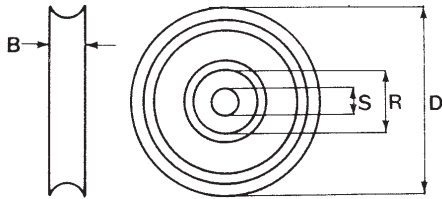

Swivel øje
Swivel eye
Cáncamo giratorio

Swivel gaffel
Swivel fork
Horquilla giratorio

Swivel sjækkel øje
Swivel shackle eye
Ojo p/grillete giratorio

Top
Head
Cabeza

Blok vare nr.
Block part no.
Pasteca art. no.

	M	N	O	P	K	L	M	N	R	P	L	M	R	P
	mm	mm	mm	mm	mm	mm	mm	mm	mm	mm	mm	mm	mm	mm
KT 230T-2	48	90	35	181	140	29	52	84	35	175	39	50	45	115
KT 300T-2	48	105	38	203	140	29	52	84	35	175	43	58	50	125

Kugleleje
Ball bearing
Rodamiento de bolas

Skiver
Sheaves
Ruedas

Vare nr. Part no. Parte no.	B	D	R	S	Vægt Weight Peso
	mm	mm	mm	mm	kg
SKT 230-2	57	230	80	35	12,80
SKT 300-2	66	300	100	45	18,20

Bolte
Pins
Pasadores

Vare nr. Part no. Parte no.	X	Y	Z	Vægt Weight Peso
	mm	mm	mm	Kg
PKT 230T-2	256	35	208	2,30
PKT 300T-2	285	45	242	2,90