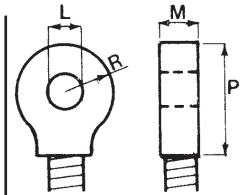

Swivel øje
Swivel eye
Cáncamo giratorio

Swivel gaffel
Swivel fork
Horquilla giratorio

Swivel sjækkel øje
Swivel shackle eye
Ojo p/grillete giratorio

Top
Head
Cabeza

Blok vare nr.
Block part no.
Pasteca art. no.

	M	N	O	P	K	L	M	N	R	P	L	M	R	P
	mm	mm	mm	mm	mm	mm	mm	mm	mm	mm	mm	mm	mm	mm
KT 230T-2	48	90	35	181	140	29	52	84	35	175	39	50	45	115
KT 300T-2	48	105	38	203	140	29	52	84	35	175	43	58	50	125

Kugleleje
Ball bearing
Rodamiento de bolas

Skiver
Sheaves
Ruedas

Vare nr. Part no. Parte no.	B	D	R	S	Vægt Weight Peso
	mm	mm	mm	mm	kg
SKT 230-2	57	230	80	35	12,80
SKT 300-2	66	300	100	45	18,20

Bolte
Pins
Pasadores

Vare nr. Part no. Parte no.	X	Y	Z	Vægt Weight Peso
	mm	mm	mm	Kg
PKT 230T-2	256	35	208	2,30
PKT 300T-2	285	45	242	2,90