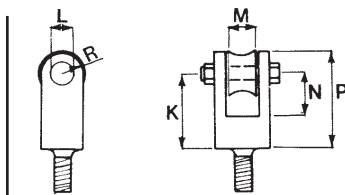

Swivel øje
Swivel eye
Cáncamo giratorio

Swivel gaffel
Swivel fork
Horquilla giratorio

Swivel sjækkel øje
Swivel shackle eye
Ojo p/grillete giratorio

Top
Head
Cabeza

Blok vare nr.
Block part no.
Pasteca art. no.

	M	N	O	P	K	L	M	N	R	P	L	M	R	P
	mm	mm	mm	mm	mm	mm	mm	mm	mm	mm	mm	mm	mm	mm
KT 230T-2	48	90	35	181	140	29	52	84	35	175	39	50	45	115
KT 300T-2	48	105	38	203	140	29	52	84	35	175	43	58	50	125

Kugleleje
Ball bearing
Rodamiento de bolas

Skiver
Sheaves
Ruedas

Vare nr. Part no. Parte no.	B	D	R	S	Vægt Weight Peso
	mm	mm	mm	mm	kg
SKT 230-2	57	230	80	35	12,80
SKT 300-2	66	300	100	45	18,20

Bolte
Pins
Pasadores

Vare nr. Part no. Parte no.	X	Y	Z	Vægt Weight Peso
	mm	mm	mm	Kg
PKT 230T-2	256	35	208	2,30
PKT 300T-2	285	45	242	2,90