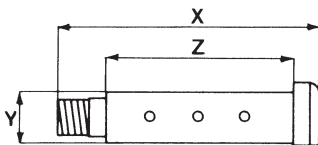

Swivel øje
Swivel eye
Cáncamo giratorio

Swivel gaffel
Swivel fork
Horquilla giratorio

Swivel sjækkel øje
Swivel shackle eye
Ojo p/grillete giratorio

Top
Head
Cabeza

Blok vare nr.
Block part no.
Pasteca art. no.

	M	N	O	P	K	L	M	N	R	P	L	M	R	P
	mm	mm	mm	mm	mm	mm	mm	mm	mm	mm	mm	mm	mm	mm
KT 230T-2	48	90	35	181	140	29	52	84	35	175	39	50	45	115
KT 300T-2	48	105	38	203	140	29	52	84	35	175	43	58	50	125

Kugleleje
Ball bearing
Rodamiento de bolas

Skiver
Sheaves
Ruedas

Vare nr. Part no. Parte no.	B	D	R	S	Vægt Weight Peso
	mm	mm	mm	mm	kg
SKT 230-2	57	230	80	35	12,80
SKT 300-2	66	300	100	45	18,20

Bolte
Pins
Pasadores

Vare nr. Part no. Parte no.	X	Y	Z	Vægt Weight Peso
	mm	mm	mm	Kg
PKT 230T-2	256	35	208	2,30
PKT 300T-2	285	45	242	2,90