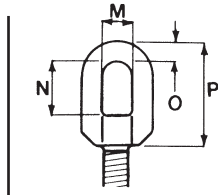

Swivel øje
Swivel eye
Cáncamo giratorio

Swivel gaffel
Swivel fork
Horquilla giratorio

Swivel sjækkel øje
Swivel shackle eye
Ojo p/grillete giratorio

Top
Head
Cabeza

Blok vare nr.
Block part no.
Pasteca art. no.

	M	N	O	P	K	L	M	N	R	P	L	M	R	P
	mm	mm	mm	mm	mm	mm	mm	mm	mm	mm	mm	mm	mm	mm
KT 230T-2	48	90	35	181	140	29	52	84	35	175	39	50	45	115
KT 300T-2	48	105	38	203	140	29	52	84	35	175	43	58	50	125

Kugleleje
Ball bearing
Rodamiento de bolas

Skiver
Sheaves
Ruedas

Vare nr. Part no. Parte no.	B	D	R	S	Vægt Weight Peso
	mm	mm	mm	mm	kg
SKT 230-2	57	230	80	35	12,80
SKT 300-2	66	300	100	45	18,20

Bolte
Pins
Pasadores

Vare nr. Part no. Parte no.	X	Y	Z	Vægt Weight Peso
	mm	mm	mm	Kg
PKT 230T-2	256	35	208	2,30
PKT 300T-2	285	45	242	2,90