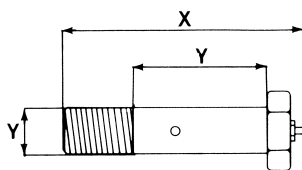

Fast øje  
Firm eye  
Ojo firme

Swivel øje  
Swivel eye  
Câncamo giratorio

Top  
Head  
Cabeza

Blok vare nr. Block part no. Pasteca art. no.	Fast øje			Swivel øje			
	M	O	P	M	N	O	P
	mm	mm	mm	mm	mm	mm	mm
KS 10	32	14	58	38	40	16	92
KS 20	32	14	58	38	40	16	92
KS 30	40	16	72	38	48	19	112

Skiver  
Sheaves  
Ruedas

Vare nr. Part no. Parte no.	B	D	S	Vægt Weight Peso
	mm	mm	mm	mm
SKS 10	45	83	20	1,50
SKS 20	45	83	20	1,50
SKS 30	45	110	20	2,30

Bolte  
Pins  
Pasadores

Vare nr. Part no. Parte no.	X	Y	Z	Vægt Weight Peso
	mm	mm	mm	mm
PKS 10	103	20	63	0,30
PKS 20	103	20	63	0,30
PKS 30	133	20	95	0,40