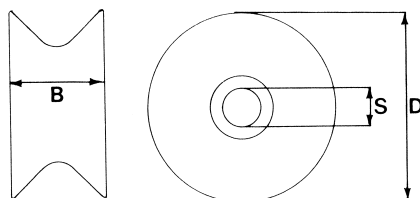

Fast øje  
Firm eye  
Ojo firme

Swivel øje  
Swivel eye  
Câncamo giratorio

Top  
Head  
Cabeza

Blok vare nr. Block part no. Pasteca art. no.	Fast øje			Swivel øje			
	M	O	P	M	N	O	P
	mm	mm	mm	mm	mm	mm	mm
KS 10	32	14	58	38	40	16	92
KS 20	32	14	58	38	40	16	92
KS 30	40	16	72	38	48	19	112

Skiver  
Sheaves  
Ruedas

Vare nr. Part no. Parte no.	B	D	S	Vægt Weight Peso
	mm	mm	mm	mm
SKS 10	45	83	20	1,50
SKS 20	45	83	20	1,50
SKS 30	45	110	20	2,30

Bolte  
Pins  
Pasadores

Vare nr. Part no. Parte no.	X	Y	Z	Vægt Weight Peso
	mm	mm	mm	mm
PKS 10	103	20	63	0,30
PKS 20	103	20	63	0,30
PKS 30	133	20	95	0,40