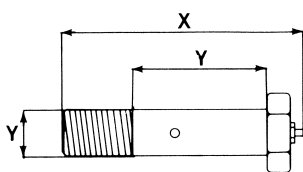

Fast øje
Firm eye
Ojo firme

Swivel øje
Swivel eye
Cáncamo giratorio

Top
Head
Cabeza

Blok vare nr. Block part no. Pasteca art. no.	Fast øje				Swivel øje			
	M	N	O	P	M	N	O	P
	mm	mm	mm	mm	mm	mm	mm	mm
KS 40	38	54	19	102	33	82	24	134
KS 50	48	65	22	115	40	95	28	153
KS 60	53	70	25	132	40	95	28	153

Bronzeleje
Bronze bushing
Cojinete de bronce

Skiver
Sheaves
Ruedas

Vare nr. Part no. Parte no.	B	D	S	Vægt Weight Peso
	Ton	mm	mm	Kg
SKS 40	45	110	20	2,30
SKS 50	60	150	25	5,70
SKS 60	60	215	35	11,30

Bolte
Pins
Pasadores

Vare nr. Part no. Parte no.	X	Y	Z	Vægt Weight Peso
	Ton	mm	mm	Kg
PKS 40	103	20	63	0,30
PKS 50	103	20	63	0,30
PKS 60	118	35	78	1,10