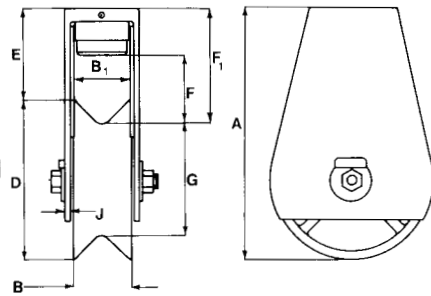

Top
Head
Cabeza

BMM-Trawl blokke
BMM-Trawl blocks
BMM-Pastecas de arrastre

Rulleleje
Roller bearing
Rodamiento de rodillos

Aksialrulleleje i top
Thrust bearing on top
Rodamiento axial de rodillos

Blåmalet
Blue painted
Pintada da azul

Blok vare nr. Block part no. Pasteca art. no.	SWL	Max load on head- fitting	Test load	A	B	B ₁	D	E	F	F ₁	G	J	Vægt Weight Peso
	Ton	Ton	Ton	mm	mm	mm	mm	mm	mm	mm	mm	mm	kg
*K 370-2A <input type="checkbox"/>	13,0	26,0	52,0	580	140	140	370	260	120	245	285	12	115,0
*K 400-2A <input type="checkbox"/>	15,0	30,0	55,0	670	180	180	400	245	180	305	300	15	185,0
K 500-2A <input type="checkbox"/>	20,0	40,0	70,0	785	180	180	500	285	185	345	380	20	230,0
K 600-2A <input type="checkbox"/>	30,0	60,0	95,0	910	180	180	600	310	190	380	480	20	260,0
K 650-2A <input type="checkbox"/>	30,0	60,0	95,0	975	240	220	650	335	225	415	500	20	500,0
K 800-2A <input type="checkbox"/>	40,0	80,0	120,0	1120	240	220	800	340	240	440	600	20	750,0
K 1000-2A <input type="checkbox"/>	60,0	120,0	165,0	1485	260	240	1000	485	270	570	825	25	1320,0