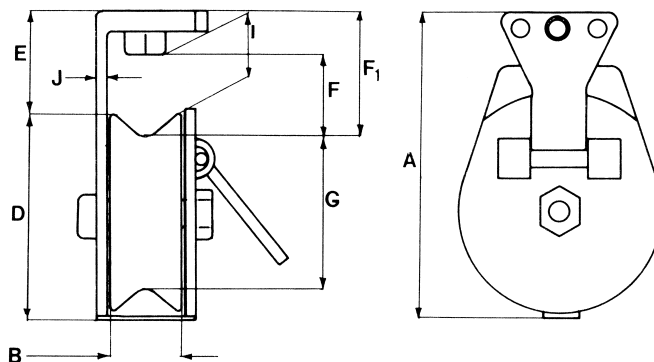

BMM-Trawl blokke, åbne BMM-Trawl blocks, open BMM-Pastecas de arrastre, abiertas

Blåmalet
Blue painted
Pintada da azul

Blok vare nr. Block part no. Pasteca art. no.	SWL 5:1	A	B	D	E	F	F ₁	G	I	J	Vægt Weight Peso
	Ton	mm	mm	mm	mm	mm	mm	mm	mm	mm	Kg
KO 300-1 <input type="checkbox"/>	11,0	485	120	300	170	125	205	240	90	12	69,0
KO 370-2 <input type="checkbox"/>	13,0	600	140	380	190	150	235	285	100	12	125,0
KO 400-2 <input type="checkbox"/>	15,0	670	180	400	210	175	270	300	125	15	187,0
KO 500-2 <input type="checkbox"/>	20,0	825	180	500	260	185	310	380	115	20	300,0

KO 300-1 Lerveres kun med kugleleje.
Available only with ball bearing.
Solo con rodamiento de bolas.

KO 370-2 Leveres kun med rulleleje
KO 400-2 Available only with roller bearing.
KO 500-2 Solo con rodamiento de rodillos.