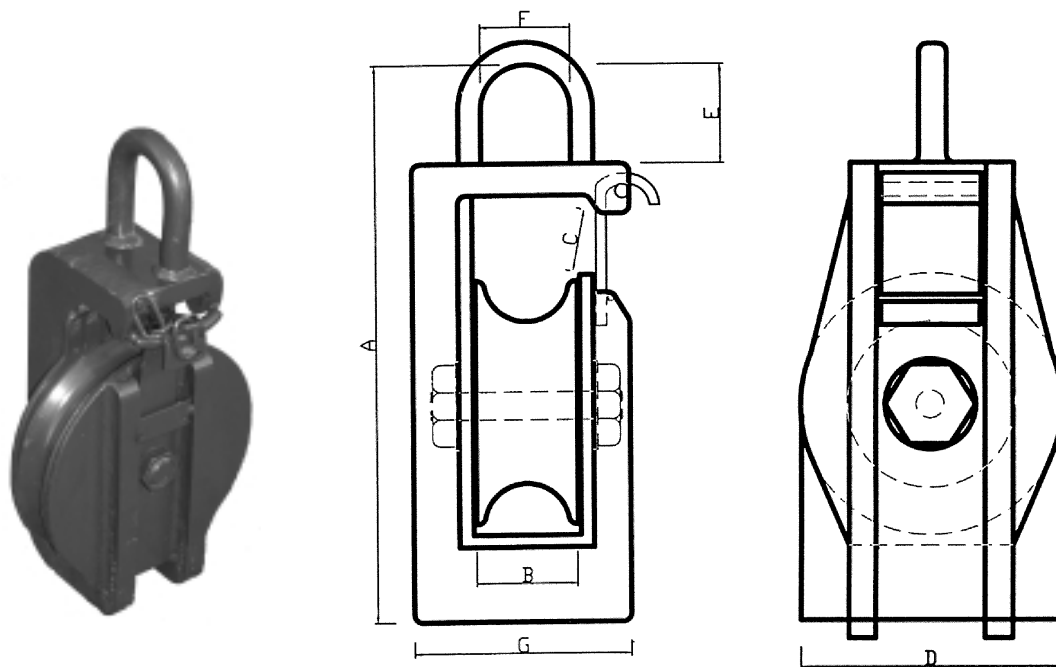

BMM-Åben blok
BMM-Opensided block
BMM-Pasteca burro

Blåmalet
 Blue painted
 Pintada de azul

Vare nr. Part no. Parte no.	SWL 5:1	A	B	C	D	E	F	G	f/wire f/wire p/cable	Vægt Weight Peso
	Ton	mm	mm	mm	mm	mm	mm	mm	mm	Kg
KPBW09-□R	9,0	510	70	66	235	85	55	185	19-25	37,0
KPBW12-□R	12,0	680	90	90	350	95	60	240	22-28	82,0