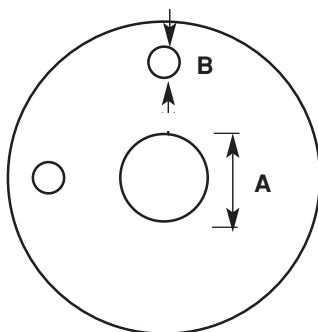

Type RRR:

Rockhoppers

Rockhoppers

Rockhoppers

Vare nr. Part no. Parte no.	Størrelse Size Tamaño		A	B	Vægt Weight Peso
	Inch	mm			
RRR 1055-45/45	10	250	55	45	Kg/stk/pes/uni 2,5-3,5
RRR 1220-20/20	12	300	70	20	5,0-6,0
RRR 1250-40/40	12	300	50	40	4,5-5,5
RRR 1265-50/50	12	300	65	50	4,0-5,0
RRR 1400-00/00	14	350	0	0	7,0-8,0
RRR 1450-40/40	14	350	50	40	6,0-7,5
RRR 1465-50/50	14	350	65	50	5,5-7,0
RRR 1600-00/00	16	400	0	0	9,0-10,0
RRR 1665-50/50	16	400	65	50	8,0-10,0
RRR 1680-75/75	16	400	80	75	8,0-10,0
RRR 1800-00/00	18	450	0	0	13,5-15,5
RRR 1865-50/50	18	450	65	50	11,5-13,5
RRR 1880-75/75	18	450	80	75	11,5-13,5
RRR 2180/15-18	21	530	80	75	15-18
RRR 2180-18-20	21	530	80	75	18-20
RRR 2180/20-23	21	530	80	75	20-23
RRR 2180/23-26	21	530	80	75	23-26
RRR 2180/25-30	21	530	80	75	26-30
RRR 2180/30-35	21	530	80	75	30-35
RRR 2180/35-40	21	530	80	75	35-40
RRR 2480/25-30	24	600	80	75	25-30
RRR 2480/30-35	24	600	80	75	30-35
RRR 2480/35-40	24	600	80	75	35-40
RRR 2480/40-50	24	600	80	75	40-50