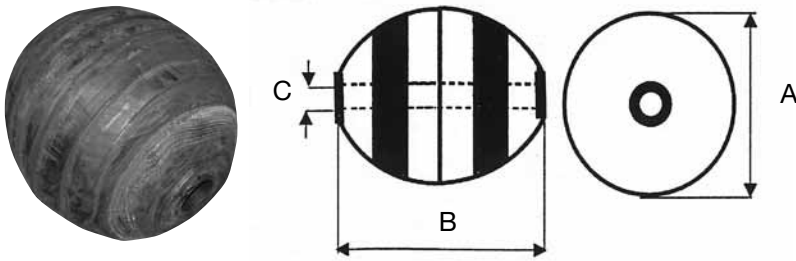

Gummi Bunt Bobbins

Rubber Bunt Bobbins

Diábolos de goma

Med stålrør
With Steeltube
Con tubo de acero

Vare nr. Part no. Parte no.	Str. Size Tamaño	A	B	C	Vægt Weight Peso
	inch	mm	mm	mm	kg
RBB-12-65	12x10	300	250	65	18-22
RBB-14-75	14x12	360	300	75	27-29
RBB-16-75	16x14	410	360	75	40-45
RBB-18-75	18x16	460	410	75	67-72
RBB-21-75	21x18	530	460	75	95-100
RBB-24-80	24x21	610	530	80	145-150
RBB-28-80	28x24	700	600	80	225-235
RBB-32-90	32x26	810	660	90	350

Gummi Halv Bobbins

Rubber Half Bobbins

Diábolos de goma

Med stålrør
With Steeltube
Con tubo de acero

Vare nr. Part no. Parte no.	Str. Size Tamaño	A	B	C	Vægt Weight Peso
	inch	mm	mm	mm	kg
RHB-12-65	12x6	300	150	65	15-17
RHB-14-75	14x8	350	200	75	23-25
RHB-16-75	16x10	400	250	75	32-34
RHB-18-75	18x12	450	300	75	46-48
RHB-21-75	21x14	535	350	75	73-77
RHB-24-80	24x16	610	400	80	97-103