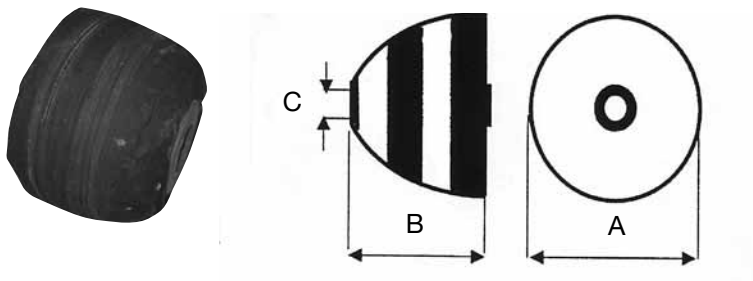

Gummi Bunt Bobbins

Rubber Bunt Bobbins

Diábolos de goma

Med stålrør
With Steeltube
Con tubo de acero

Vare nr. Part no. Parte no.	Str. Size Tamaño	A	B	C	Vægt Weight Peso
	inch	mm	mm	mm	kg
RBB-12-65	12x10	300	250	65	18-22
RBB-14-75	14x12	360	300	75	27-29
RBB-16-75	16x14	410	360	75	40-45
RBB-18-75	18x16	460	410	75	67-72
RBB-21-75	21x18	530	460	75	95-100
RBB-24-80	24x21	610	530	80	145-150
RBB-28-80	28x24	700	600	80	225-235
RBB-32-90	32x26	810	660	90	350

Gummi Halv Bobbins

Rubber Half Bobbins

Diábolos de goma

Med stålrør
With Steeltube
Con tubo de acero

Vare nr. Part no. Parte no.	Str. Size Tamaño	A	B	C	Vægt Weight Peso
	inch	mm	mm	mm	kg
RHB-12-65	12x6	300	150	65	15-17
RHB-14-75	14x8	350	200	75	23-25
RHB-16-75	16x10	400	250	75	32-34
RHB-18-75	18x12	450	300	75	46-48
RHB-21-75	21x14	535	350	75	73-77
RHB-24-80	24x16	610	400	80	97-103